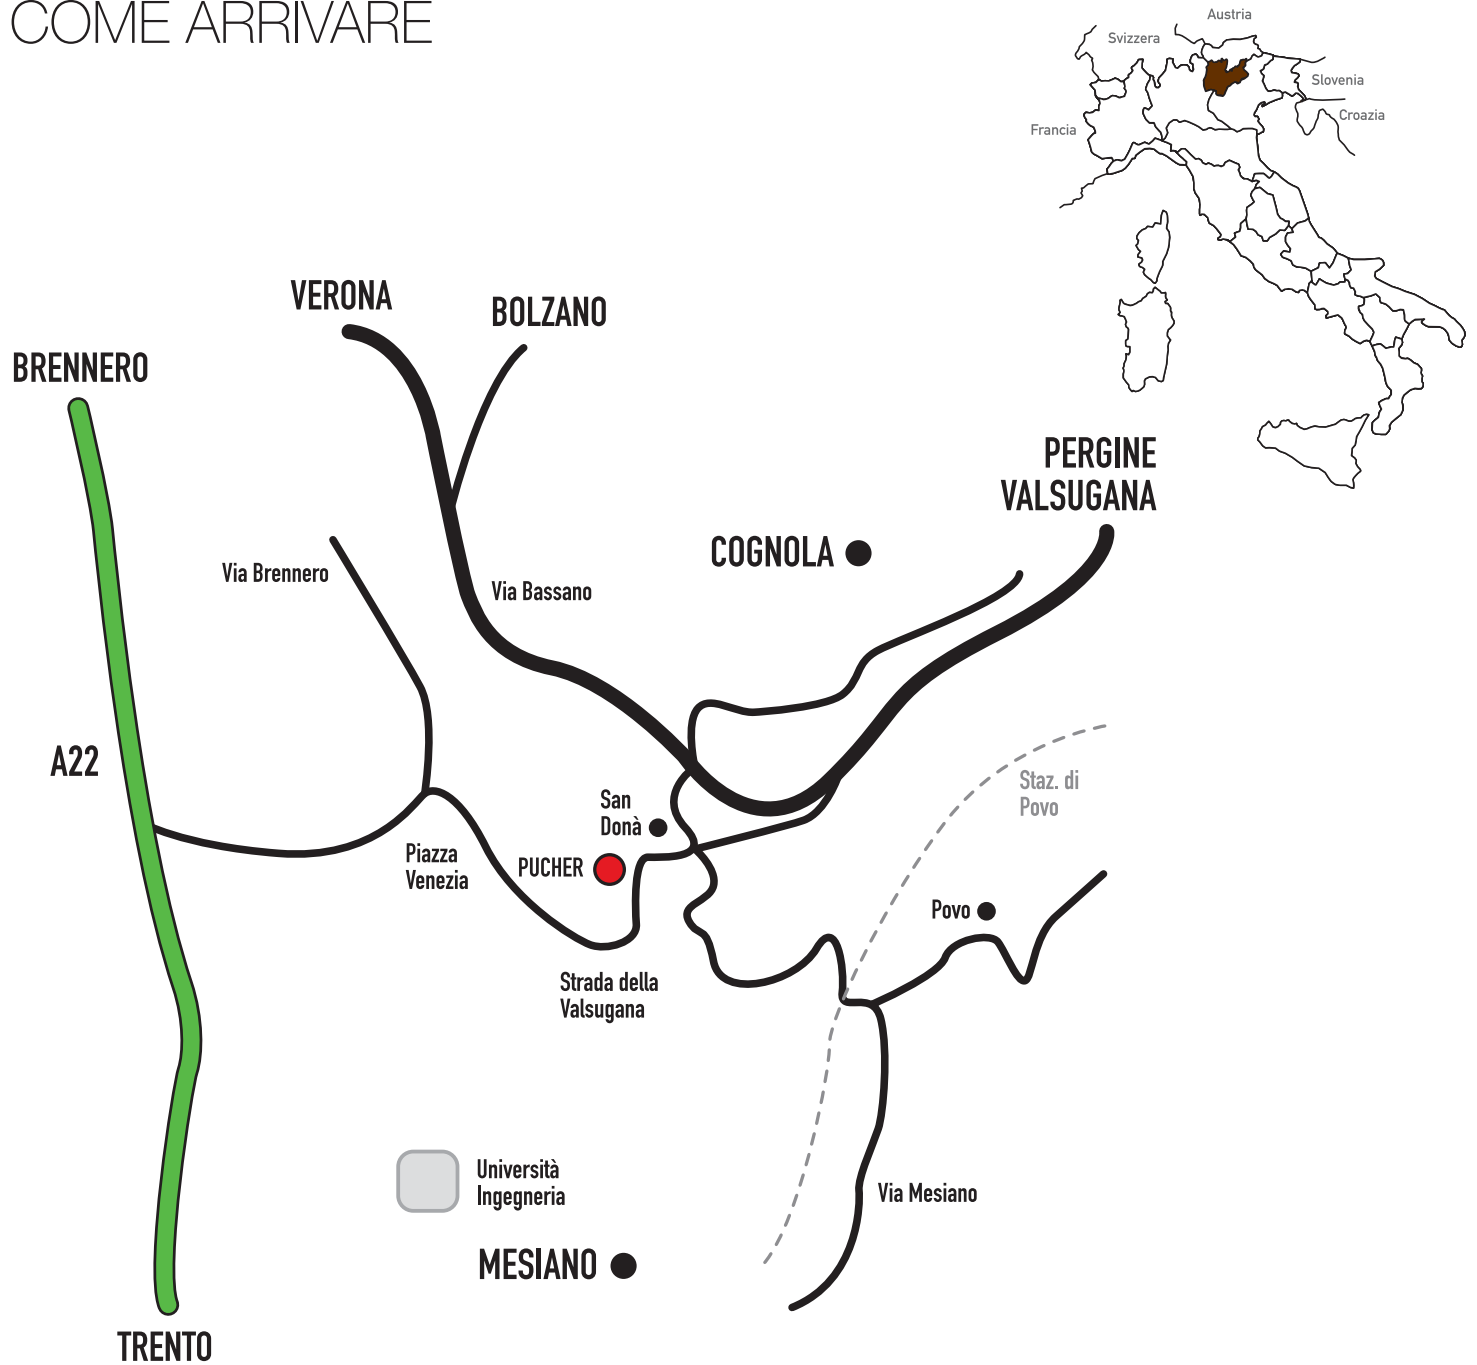

COME ARRIVARE

Officina Pucher A. & C. snc
Via Valsugana, 29/1
38100 Trento
Tel. 0461.981531
Fax 0461.267973

Centro Revisioni Pucher
Via Valsugana, 33
38100 Trento
Tel. 0461.233679
Fax 0461.267973